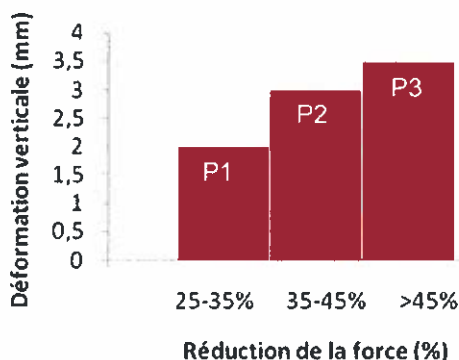

CERTIFICAT DE CONFORMITE

EN 14904 - Sols sportifs - Sols multisports intérieurs - Spécification

Numéro du certificat : C102163-C1

TARAFLEX® BADMINTON : CLASSE P1

LABOSPORT atteste que le sol sportif Taraflex® Badminton de la marque Gerflor est conforme aux exigences de la norme EN 14904. Il est classé P1.