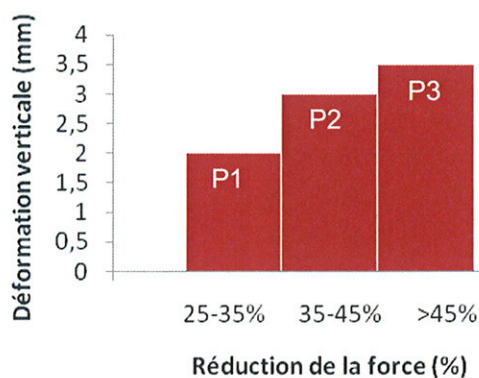

CERTIFICAT DE CONFORMITE

EN 14904 - Sols sportifs - Sols multisports intérieurs - Spécification

Numéro du certificat : C112356-A1

TARAFLEX® SPORT EVOLUTION SUR SPORISOL : CLASSE P1

LABOSPORT atteste que le sol sportif **TARAFLEX® SPORT EVOLUTION** sur **SPORISOL** de la marque **GERFLOR** est conforme aux exigences de la norme EN 14904. Il est classé P1.