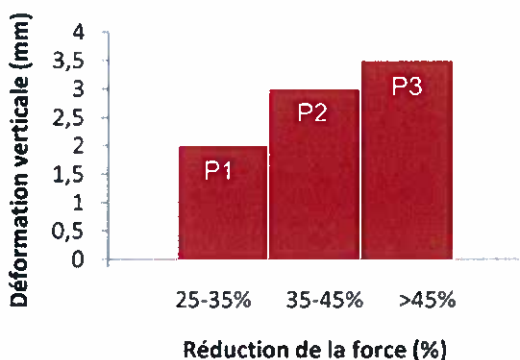

CERTIFICAT DE CONFORMITE

EN 14904 - Sols sportifs - Sols multisports intérieurs - Spécification

Numéro du certificat : C102163-A1

TARAFLEX® SPORT EVOLUTION : CLASSE P1

LABOSPORT atteste que le sol sportif Taraflex® Sport Evolution de la marque Gerflor est conforme aux exigences de la norme EN 14904. Il est classé P1.