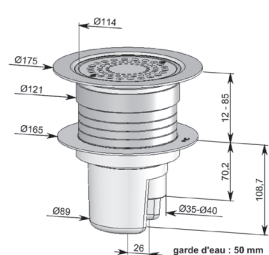

CORDON D'ANGLE CA 12

Référence : H 204

SYSTÈME TARADOUCHE

SIPHONS

SIPHON GRILLE INOX
H 090

SIPHON SITAR
H112

SIPHON SITAR V
H113

TARAFOAM

997C 6792 - Version confort du SYSTÈME TARADOUCHE ;
uniquement pour les poses avec le BRAZILIA SD et
TARALAY SÉCURITÉ.

SEUIL DE DOUCHE - Référence 0469

SYSTÈME TARADOUCHE

Mise en œuvre : Voir POSE SYSTÈME TARADOUCHE.