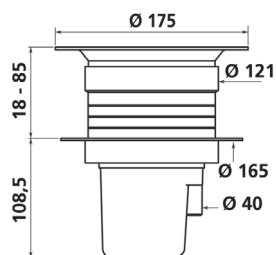

CORDON D'ANGLE CA 12

Référence : H 204

SYSTÈME TARADOUCHE

SIPHONS

SIPHON GRILLE INOX
H 090

SIPHON SITAR
H112

SIPHON SITAR V
H113

TARAFOAM

997C 6792 - Version confort du SYSTÈME TARADOUCHE ;
uniquement pour les poses avec le BRAZILIA SD et
TARALAY SÉCURITÉ.

SEUIL DE DOUCHE - Référence 0469

SYSTÈME TARADOUCHE

Mise en œuvre : Voir POSE SYSTÈME TARADOUCHE.