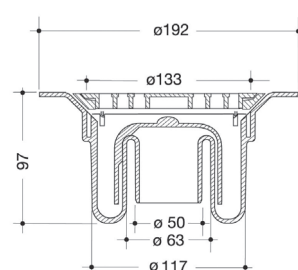

CORDON D'ANGLE CA 12

Référence : H 204

SYSTÈME TARADOUCHE

SIPHONS

SIPHON GRILLE INOX
H 090

SIPHON SITAR
H112

SIPHON SITAR V
H113

TARAFOAM

997C 6792 - Version confort du SYSTÈME TARADOUCHE ;
uniquement pour les poses avec le BRAZILIA SD et
TARALAY SÉCURITÉ.

SEUIL DE DOUCHE - Référence 0469

SYSTÈME TARADOUCHE

Mise en œuvre : Voir POSE SYSTÈME TARADOUCHE.