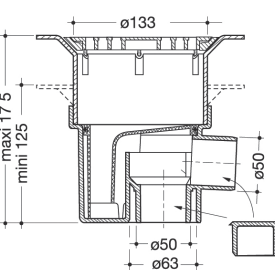

CORDON D'ANGLE CA 12

Référence : H 204

SYSTÈME TARADOUCHE

SIPHONS

SIPHON GRILLE INOX
H 090

SIPHON SITAR
H112

SIPHON SITAR V
H113

TARAFOAM

997C 6792 - Version confort du SYSTÈME TARADOUCHE ;
uniquement pour les poses avec le BRAZILIA SD et
TARALAY SÉCURITÉ.

SEUIL DE DOUCHE - Référence 0469

SYSTÈME TARADOUCHE

Mise en œuvre : Voir POSE SYSTÈME TARADOUCHE.