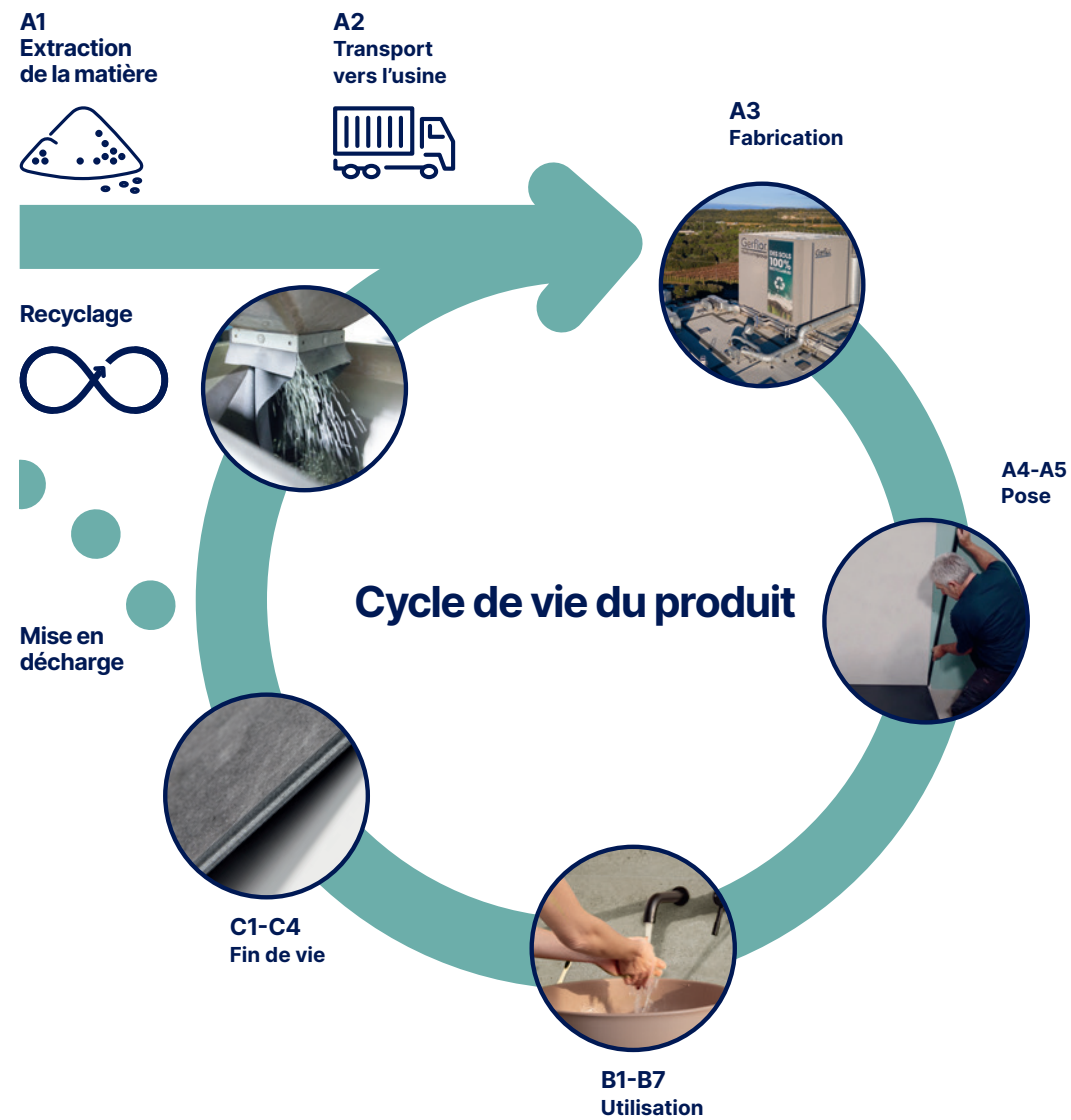

Colima

* En respectant le protocole d'installation Gerflor

Convient à tout type de pose

Solution adaptée au neuf comme à la rénovation

- Pose directe sur ancienne faïence ou sur des murs bruts
- Produit rigide qui convient à tous les supports, même partiellement dégradés
- Convient à la rénovation en milieu occupé

Avant

Après

Installation simple et rapide

- Produit léger, confortable à la pose
- Matériau facile à travailler et découper
- Chantier propre, peu poussiéreux
- Installation simple et rapide par rainure et languette
- Temps d'immobilisation réduit de la douche avec une mise en service en 24H

La référence en développement durable

Toutes les gammes de produits Gerflor sont développées selon un modèle d'analyse de cycle de vie

Empreinte carbone

- Présence industrielle en Europe
- Certifications ISO 14001 & 50001
- Énergie renouvelable