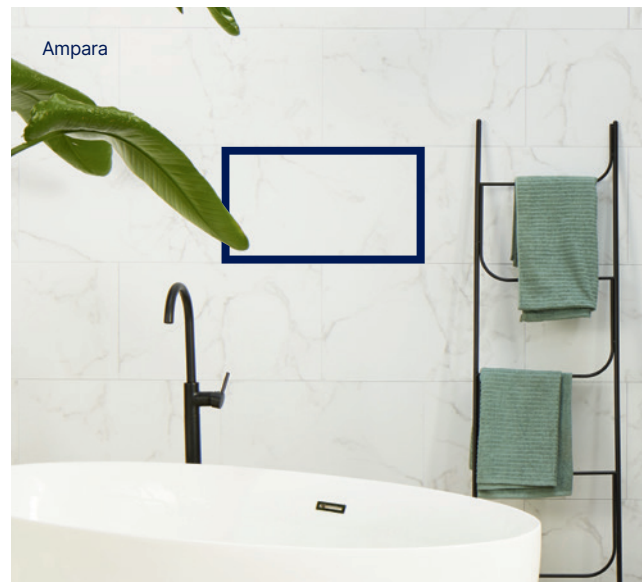

*Disponible fin 2023

Chaque projet est unique

La collection Mural Revela propose des décors ultraréalistes avec des effets pierre, ciment ou marbre disponibles dans 2 formats :

- Dalles : 65×37,5×0,5cm
- Panneaux XL : 90×260×0,5cm

Des décors au toucher chaleureux, des formats pouvant être combinés grâce à un système de rainure et languette offrant ainsi un large choix de Mix & Match, un joint sobre et moderne... que des points indispensables dans un projet unique où chaque détail compte.