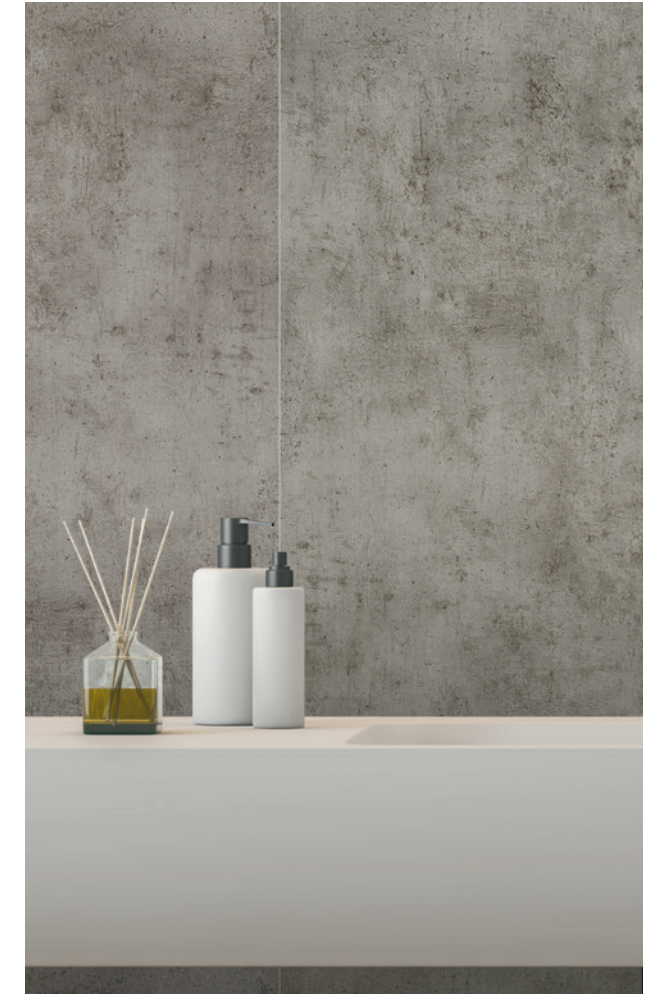

Baeza

7869 Baeza

Dalle 65×37,5cm / Panneau XL 90×260cm