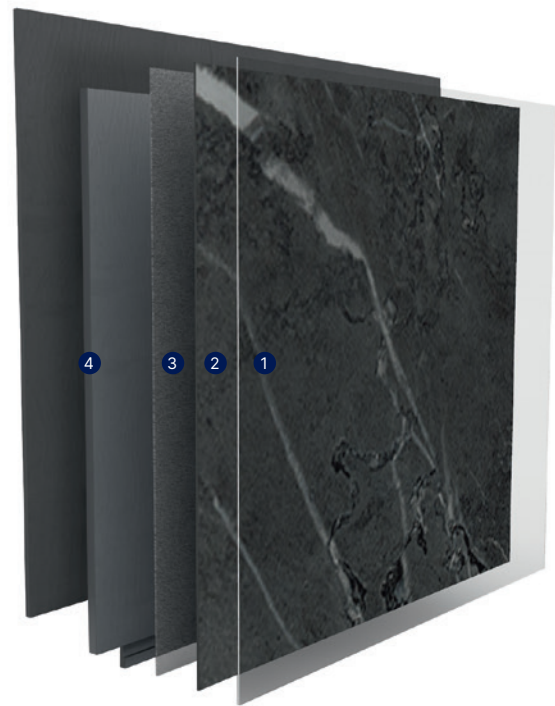

Robuste, étanche et durable

Seulement 5 mm d'épaisseur mais aussi résistant que des carreaux de faïence

1. 1 Vernis de protection en polyuréthane
2. 2 Film décor
3. 3 Couche de stabilité intermédiaire
4. 4 Couche rigide avec recyclé