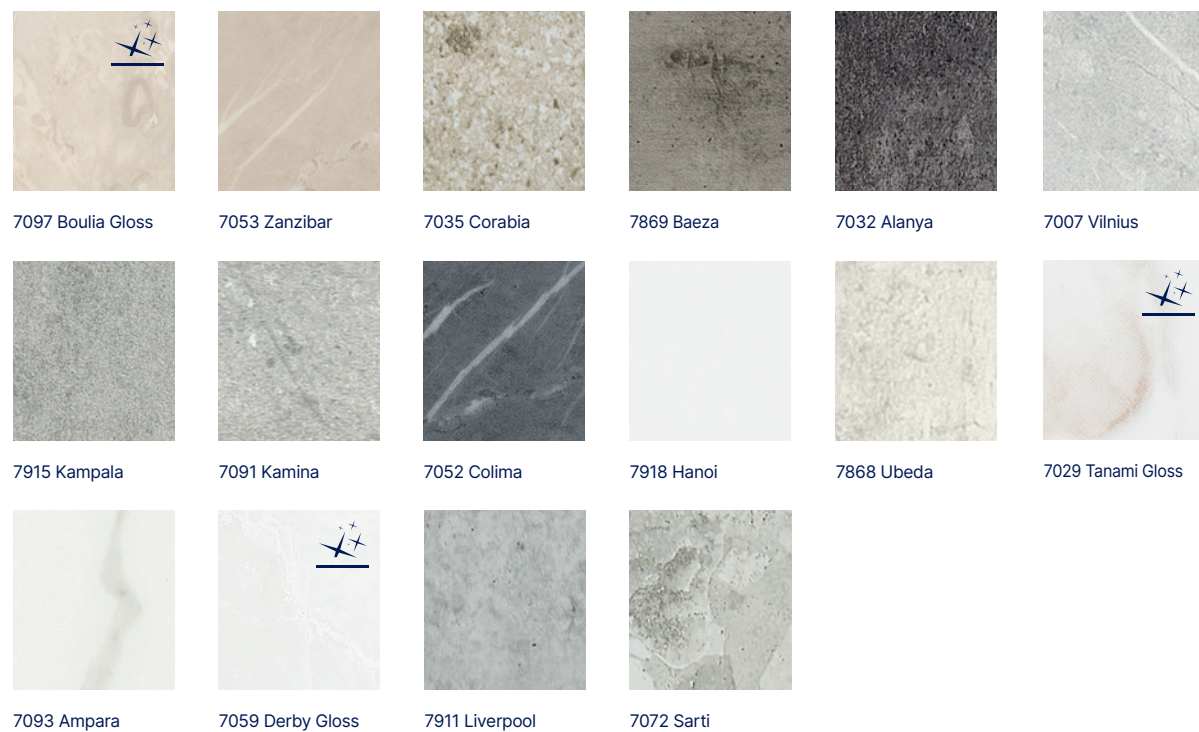

La palette Mural Revela

Codes	Coloris	Dalle 65 x 37,5 cm	Panneau XL 90x 260 cm	NCS	LRV
7032	Alanya	•	•	6502-R	11.0
7093	Ampara	•	•	1002-B50G	72.2
7869	Baeza	•	•	4005-Y50R	28.2
7097	Boulia Gloss	•	•	2005-Y50R	49.2
7052	Colima	•	•	7000-N	11.9
7035	Corabia	•	•	2005-Y50R	46.1
7059	Derby Gloss	•	•	1002-B50G	66.9
7918	Hanoi*	•	•	0603-G40Y	80.8
7091	Kamina	•	•	3000-N	40.7
7915	Kampala	•	•	3500-N	36.4
7911	Liverpool	•	•	3000-N	41.5
7072	Sarti	•	•	2000-N	55.9
7029	Tanami Gloss	•	•	0804-R70B	63.2
7868	Ubeda	•	•	1502-G50Y	62.2
7007	Vilnius	•	•	3000-N	43.5
7053	Zanzibar	•	•	2005-Y80R	48.6

*Disponible fin 2023