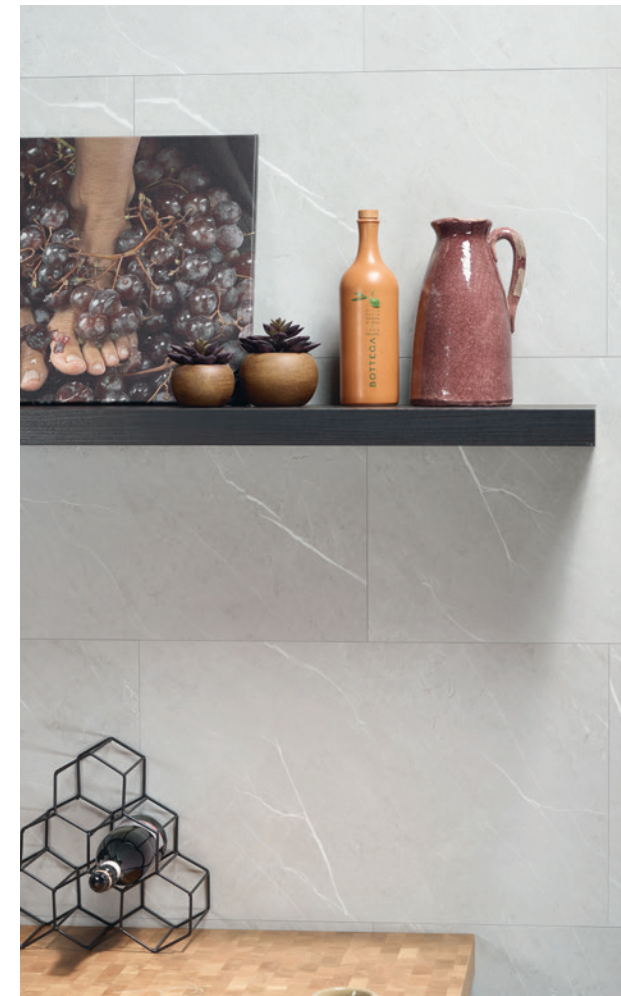

Alanya

Dalle 65×37,5cm / Panneau XL 90×260cm

Vilnius

Dalle 65×37,5cm / Panneau XL 90×260cm