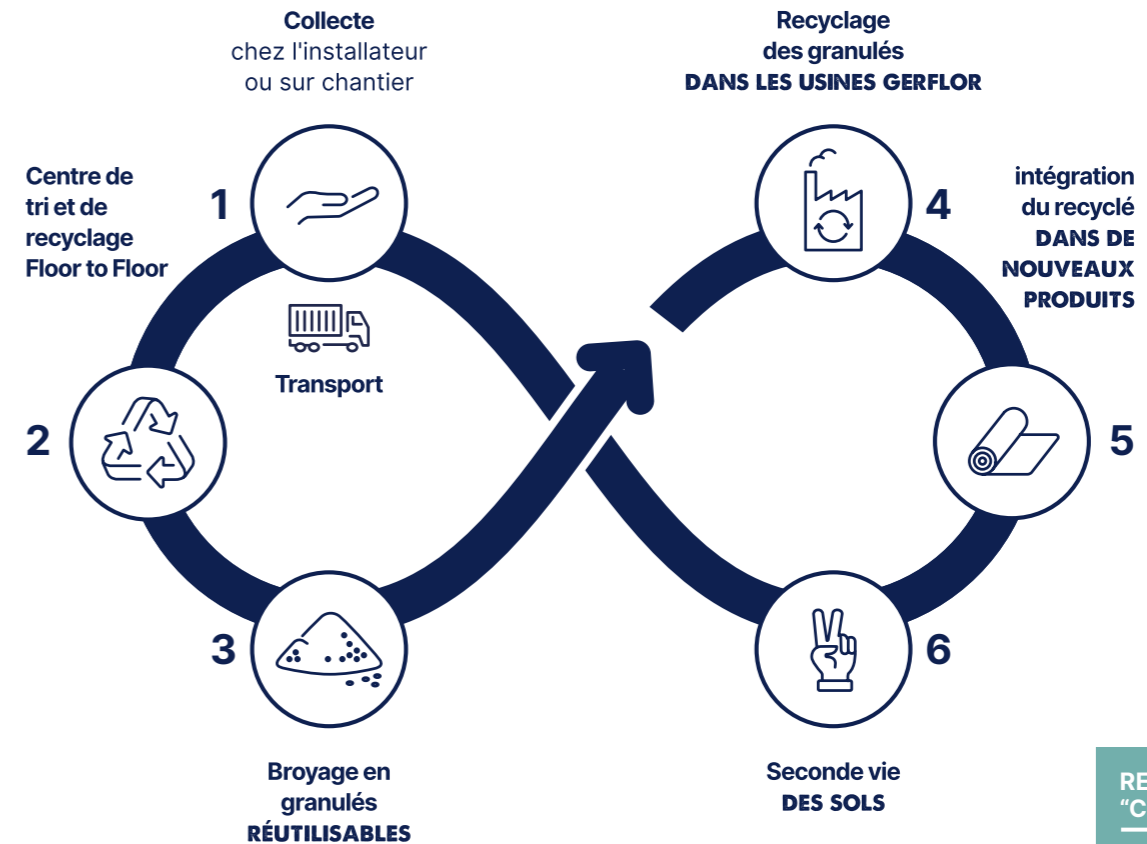

PAPREC RECYCLAGE + Gerflor = FLCOR TO FLOOR

RECYCLAGE CHUTES "COLLÉES"

Gerflor peut proposer également la mise en place d'un contrat avec le syndicat professionnel (KALEI) pour collecter les sols en fin de vie (sols collés) qui sont ensuite envoyés dans un centre de recyclage extérieur en vue d'être incorporés dans d'autres types de produits (cônes de signalisation routière, tuyaux BTP, ...).