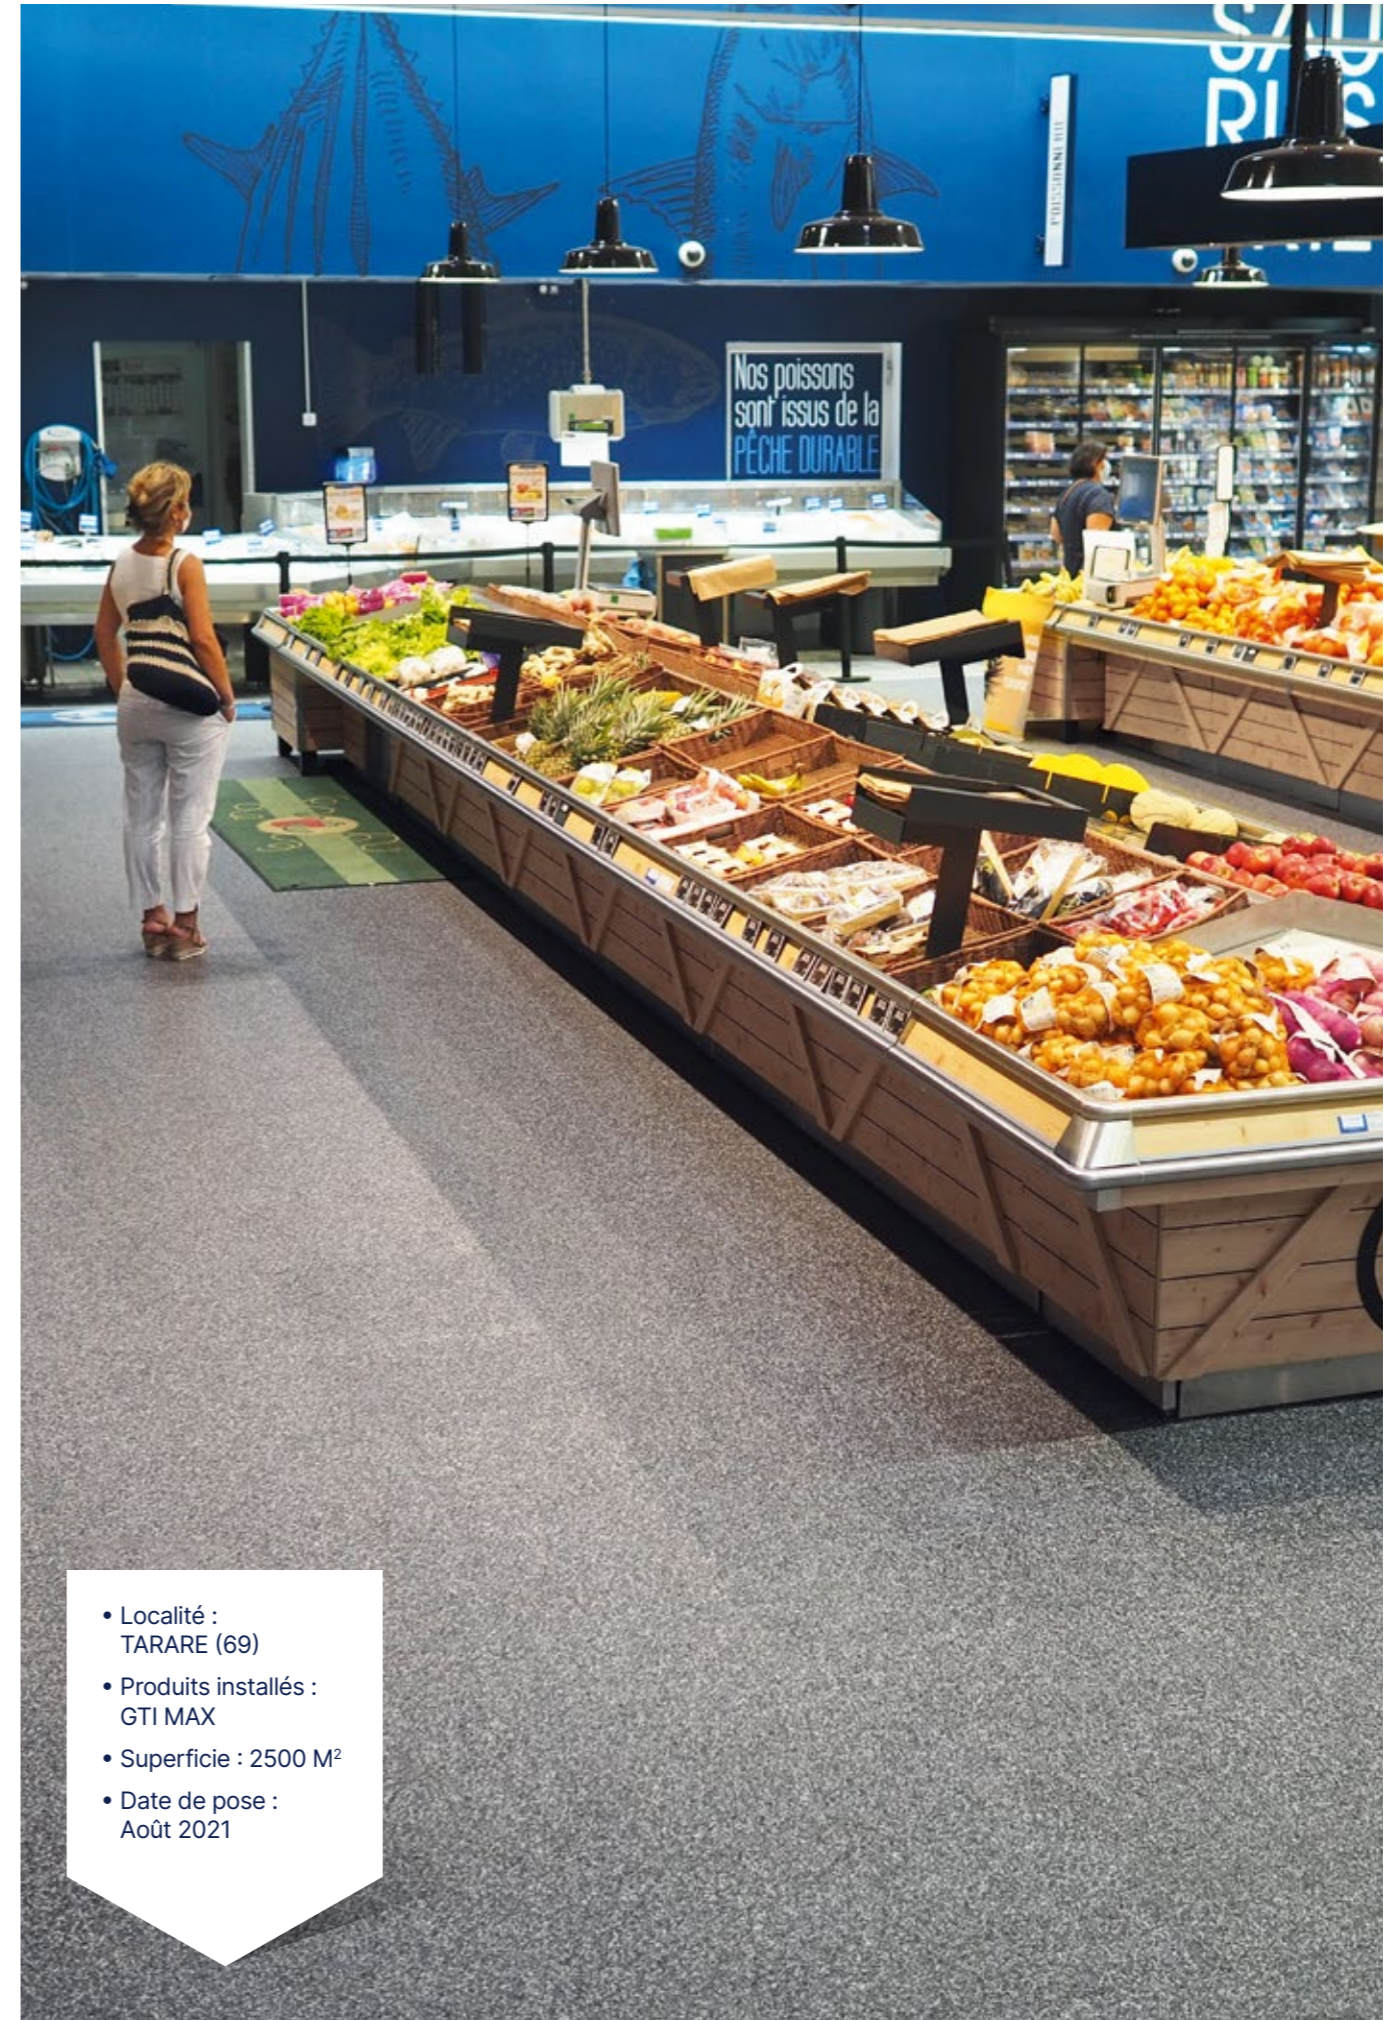

- Localité :
TARARE (69)
- Produits installés :
GTI MAX
- Superficie : 2500 M²
- Date de pose :
Août 2021

Leclerc Espace Culturel Tarare

CREATION 70 CLIC
0545 - Serena

GTI MAX
0268 - Ermellino

CREATION 70 CLIC
1069 - Etna Dark