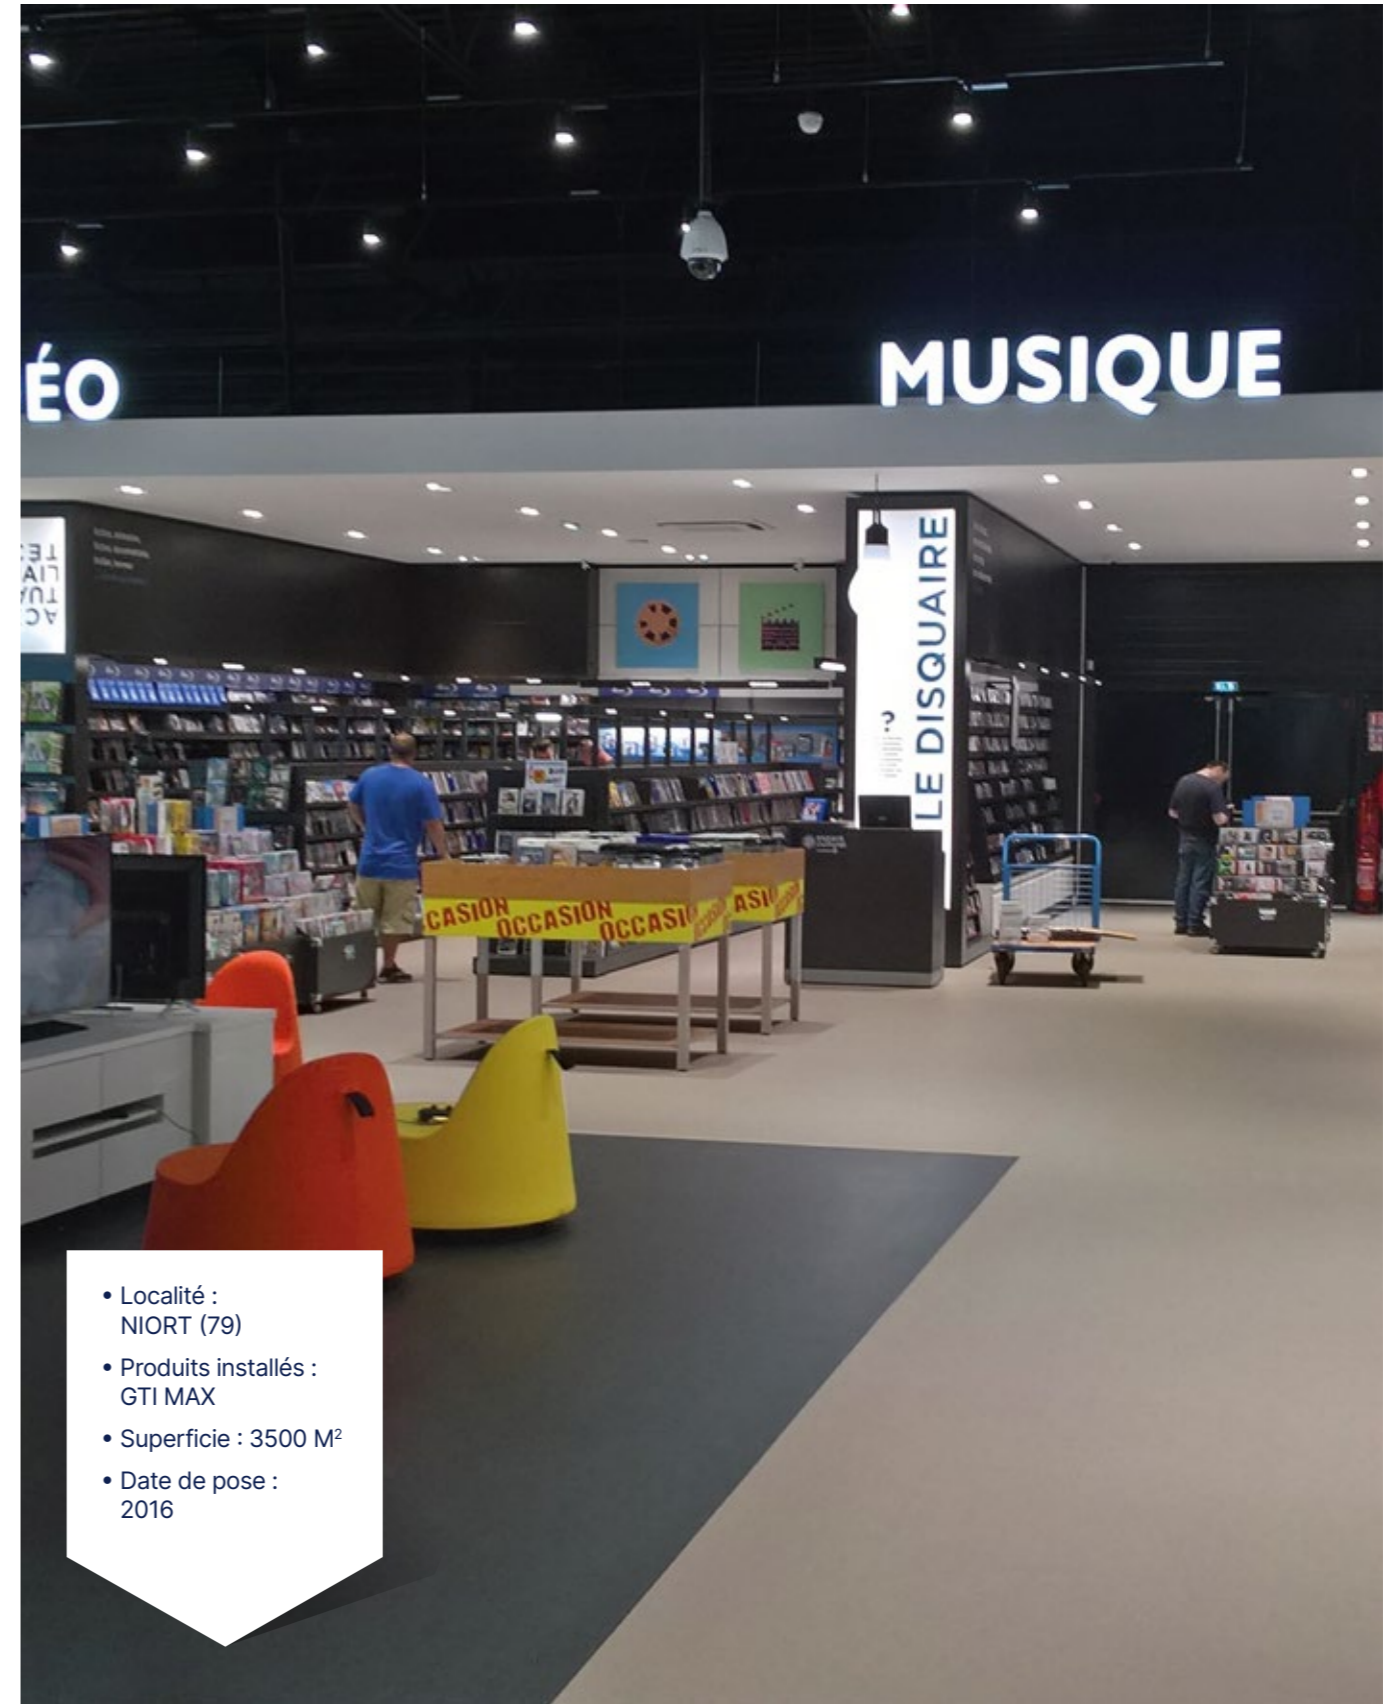

Leclerc Espace Culturel Niort

GTI MAX
0001 - Dark stone