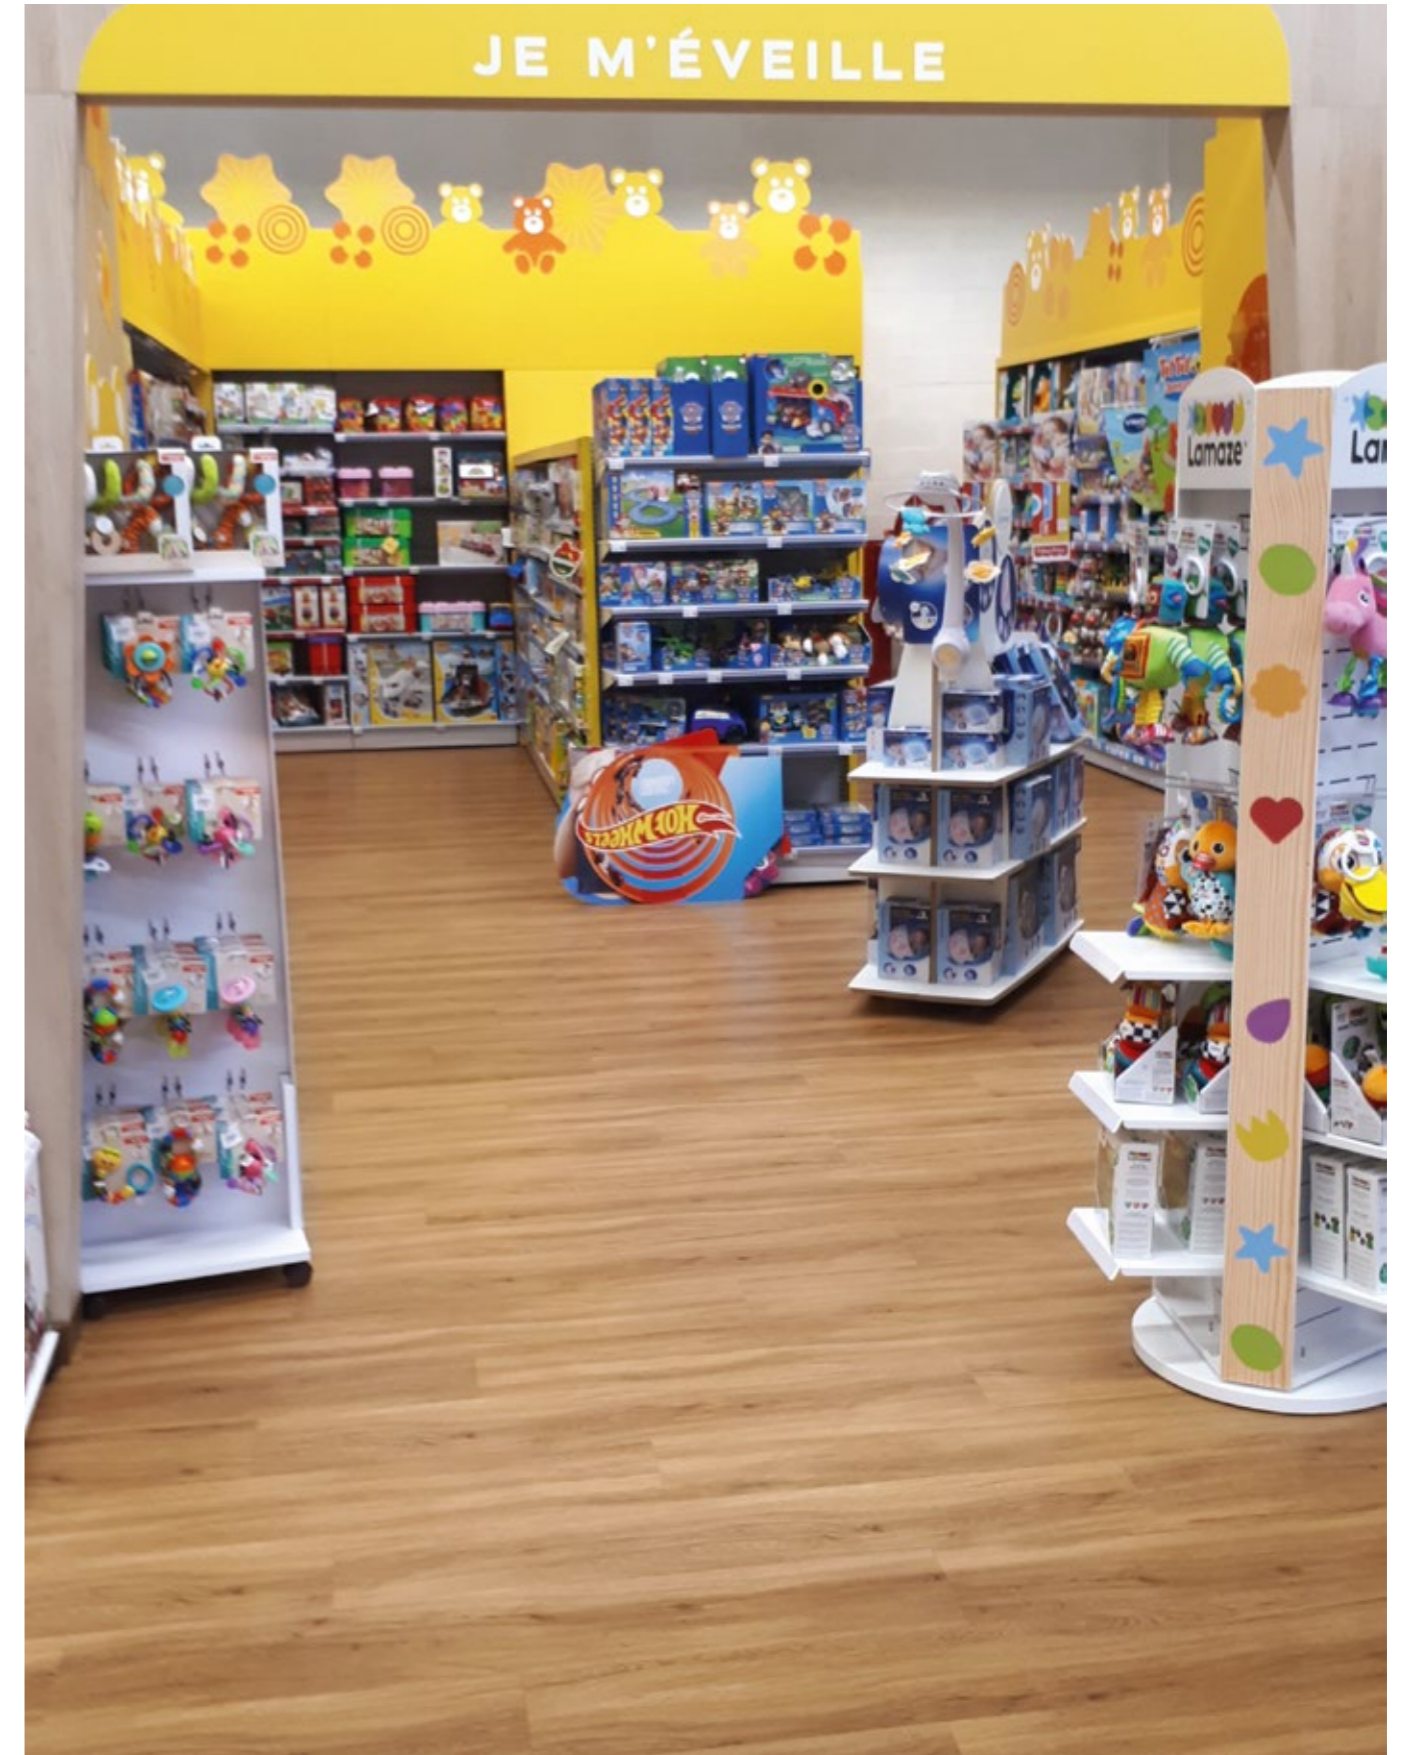

Leclerc Jouets Saint-Pol-de-Léon

CREATION 70 CLIC
0545 - Serena

Leclerc Landerneau

- Localité : LANDERNEAU (29)
- Produits installés : GTI MAX et CREATION 70 CLIC
- Superficie : 5000 M²
- Date de pose : 2023