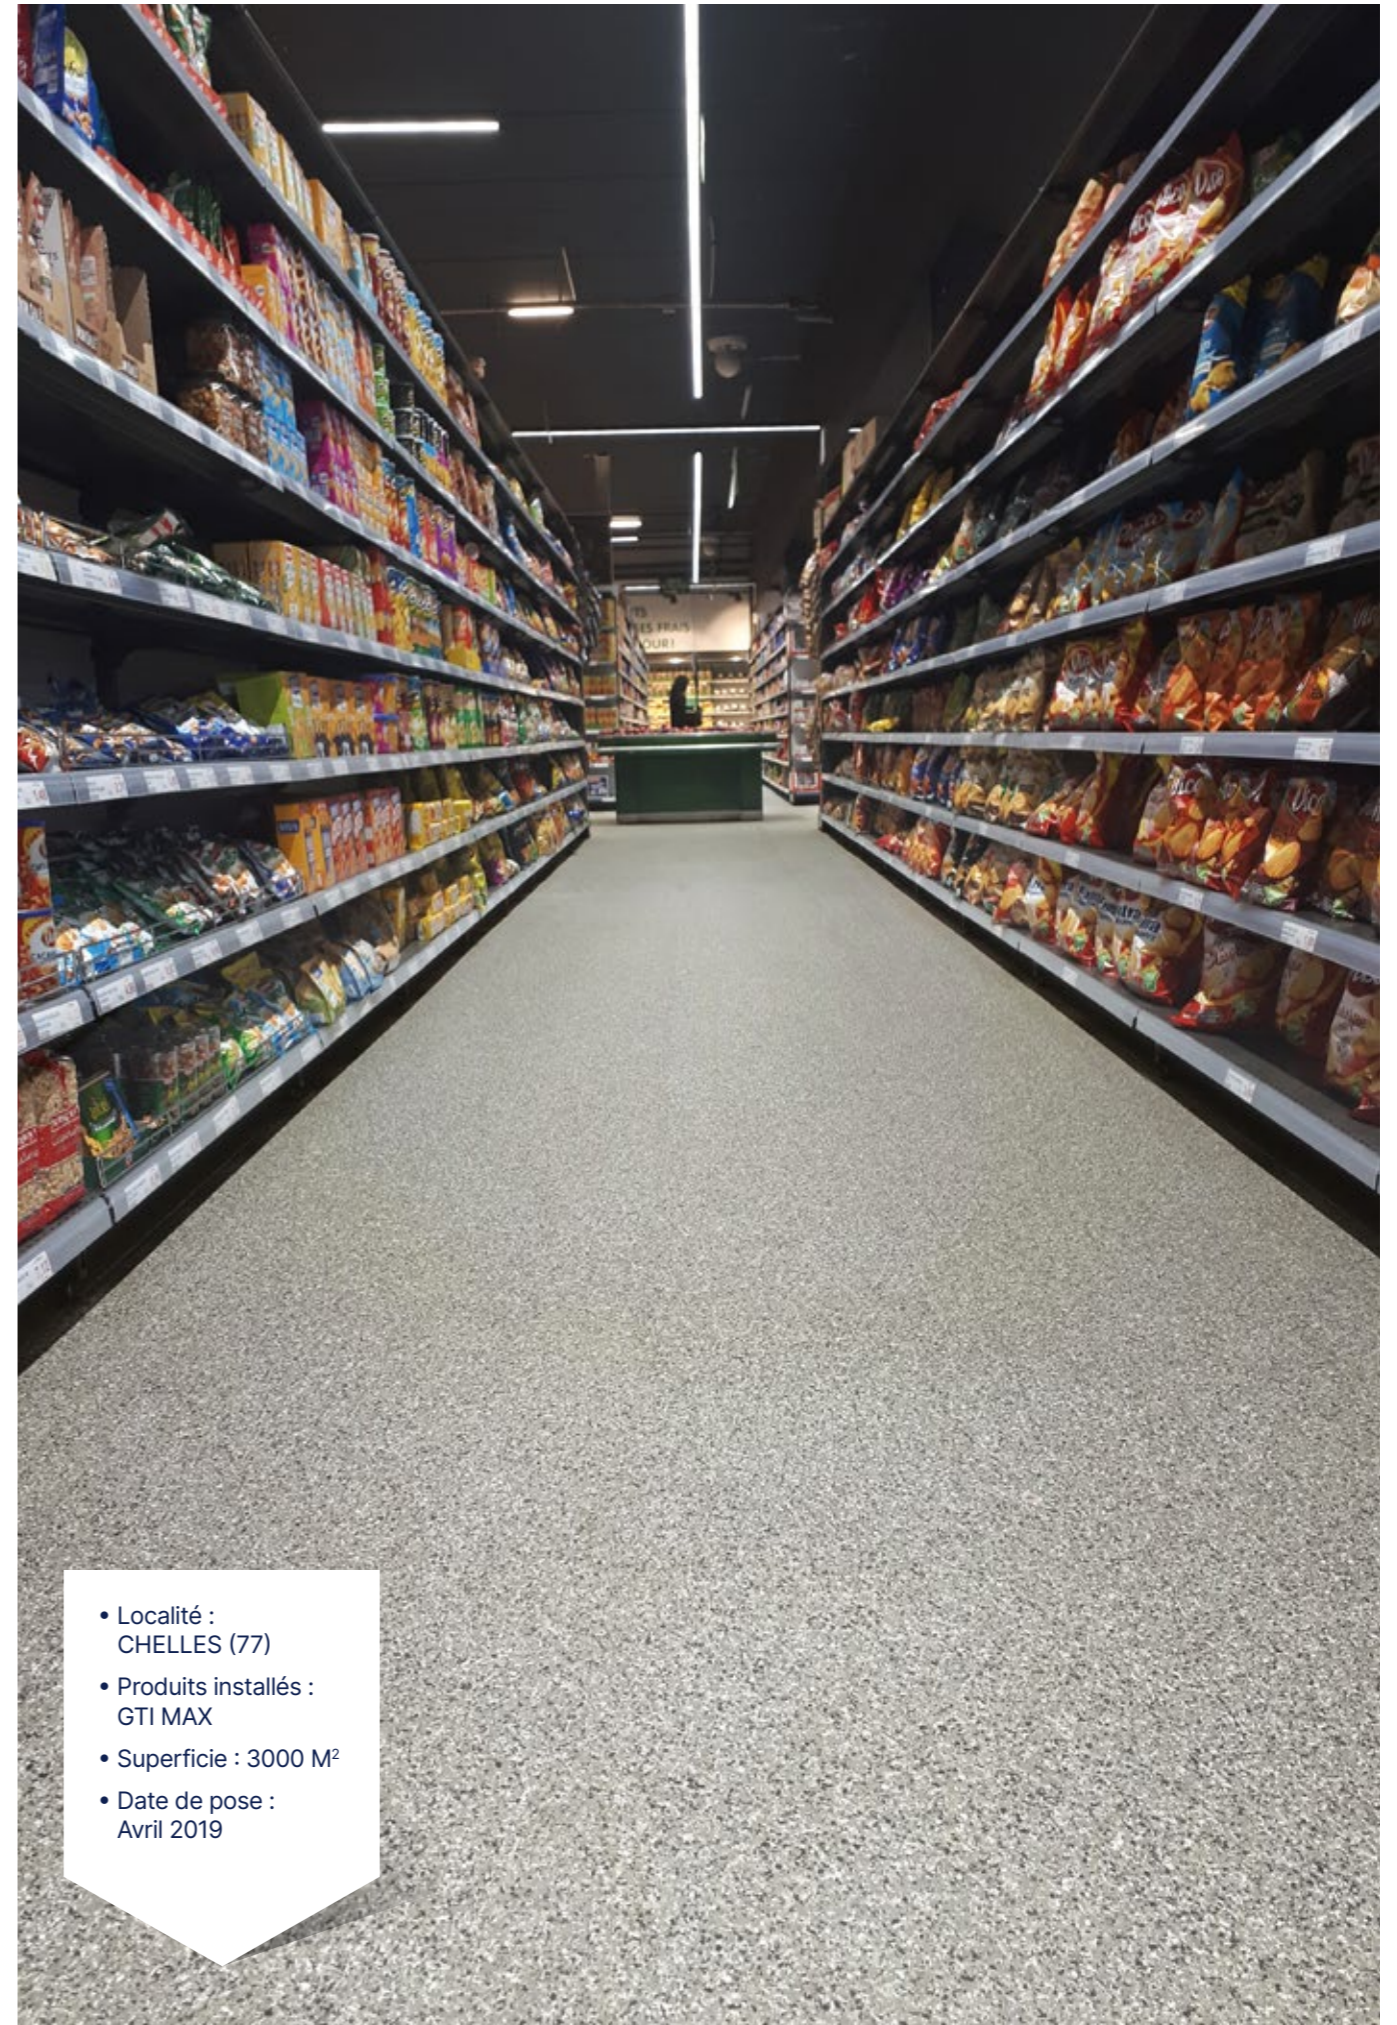

- Localité :
  CHELLES (77)
- Produits installés :
  GTI MAX
- Superficie : 3000 M²
- Date de pose :
  Avril 2019