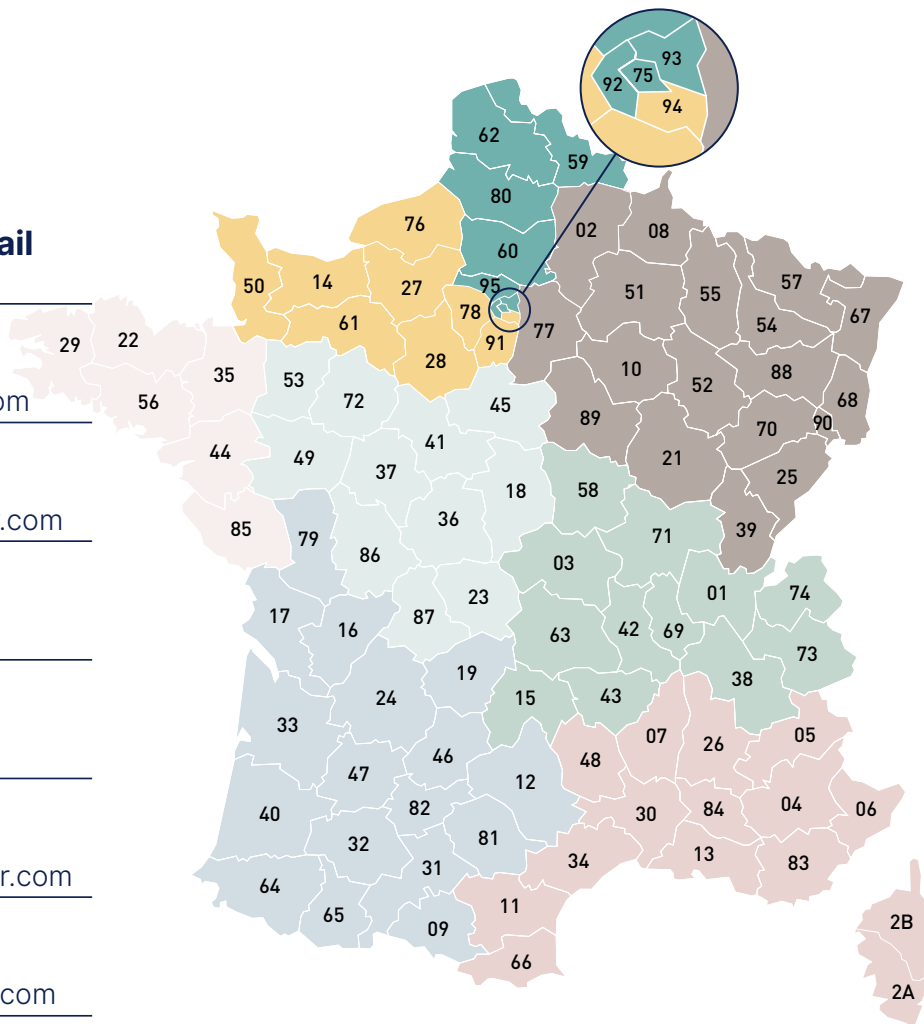

Z0045720

0 810 569 569

PRIX APPEL LOCAL

e-mail : contactfrance@gerflor.com

Délégués Régionaux Retail

Valery LAMOITIER 06 35 81 21 19 valery.lamoitier@gerflor.com
Johanna CHEVREUX 06 69 04 39 21 johanna.chevreux@gerflor.com
Xavier OUDIN 06 67 49 77 68 xavier.oudin@gerflor.com
Nicolas BARD 06 20 42 13 18 nicolas.bard@gerflor.com
Stéphane MICHAUD 06 26 07 35 01 stephane.michaud@gerflor.com
Thierry LE MARTELOT 06 20 68 08 53 thierry.lemartelot@gerflor.com
Lionel CRU 06 20 42 23 43 lionel.cru@gerflor.com
Eric MOIRE 07 78 64 62 84 eric.moire@gerflor.com

**Pour toutes demandes nationales
vous pouvez contacter :**

Dominique CHARRE
06 24 93 09 14
dominique.charre@gerflor.com

we care / we act Nos engagements pour un développement durable

EMPREINTE CARBONE*
-20 % kg
équivalent CO₂/m²
entre 2020 et 2025

CONTENU BIOSOURCÉ**
10 % d'ici à 2025

CONTENU RECYCLÉ
30 % d'ici à 2025

POSE LIBRE***
50 % d'ici à 2025

VOLUME RECYCLÉ ANNUEL
60 000 t d'ici à 2025

Gerflor®

* Scopes 1 et 2 définis dans le protocole des GES. ** % d'activité réalisée avec des produits contenant du biosourcé.
*** % d'activité réalisée avec des produits en pose non collée.