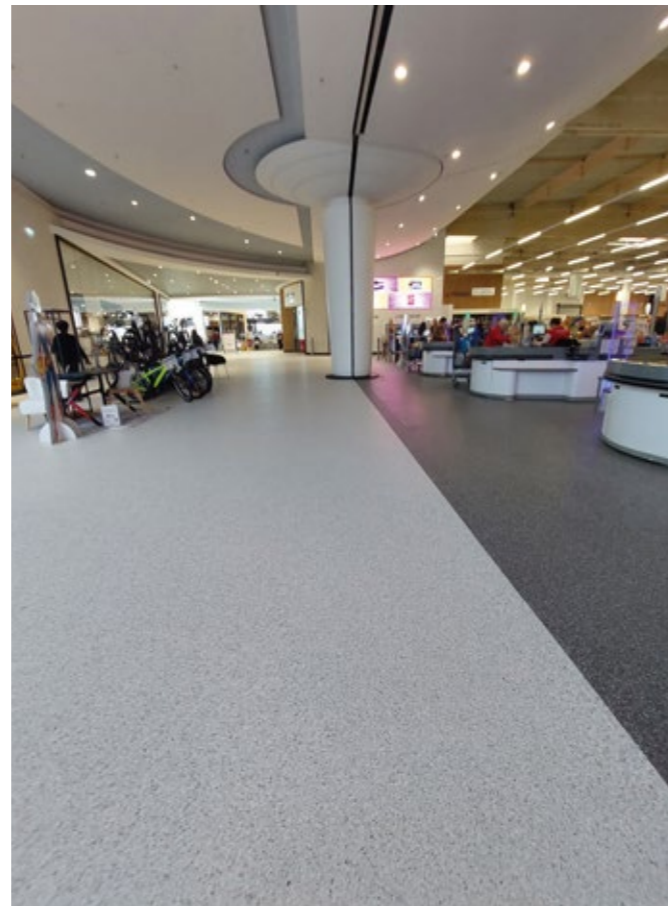

- Localité :
  Château-Gontier (53)
- Produits installés :
  GTI MAX /
  CREATION 70 CLIC
- Superficie : 8000 M²
- Date de pose :
  2022