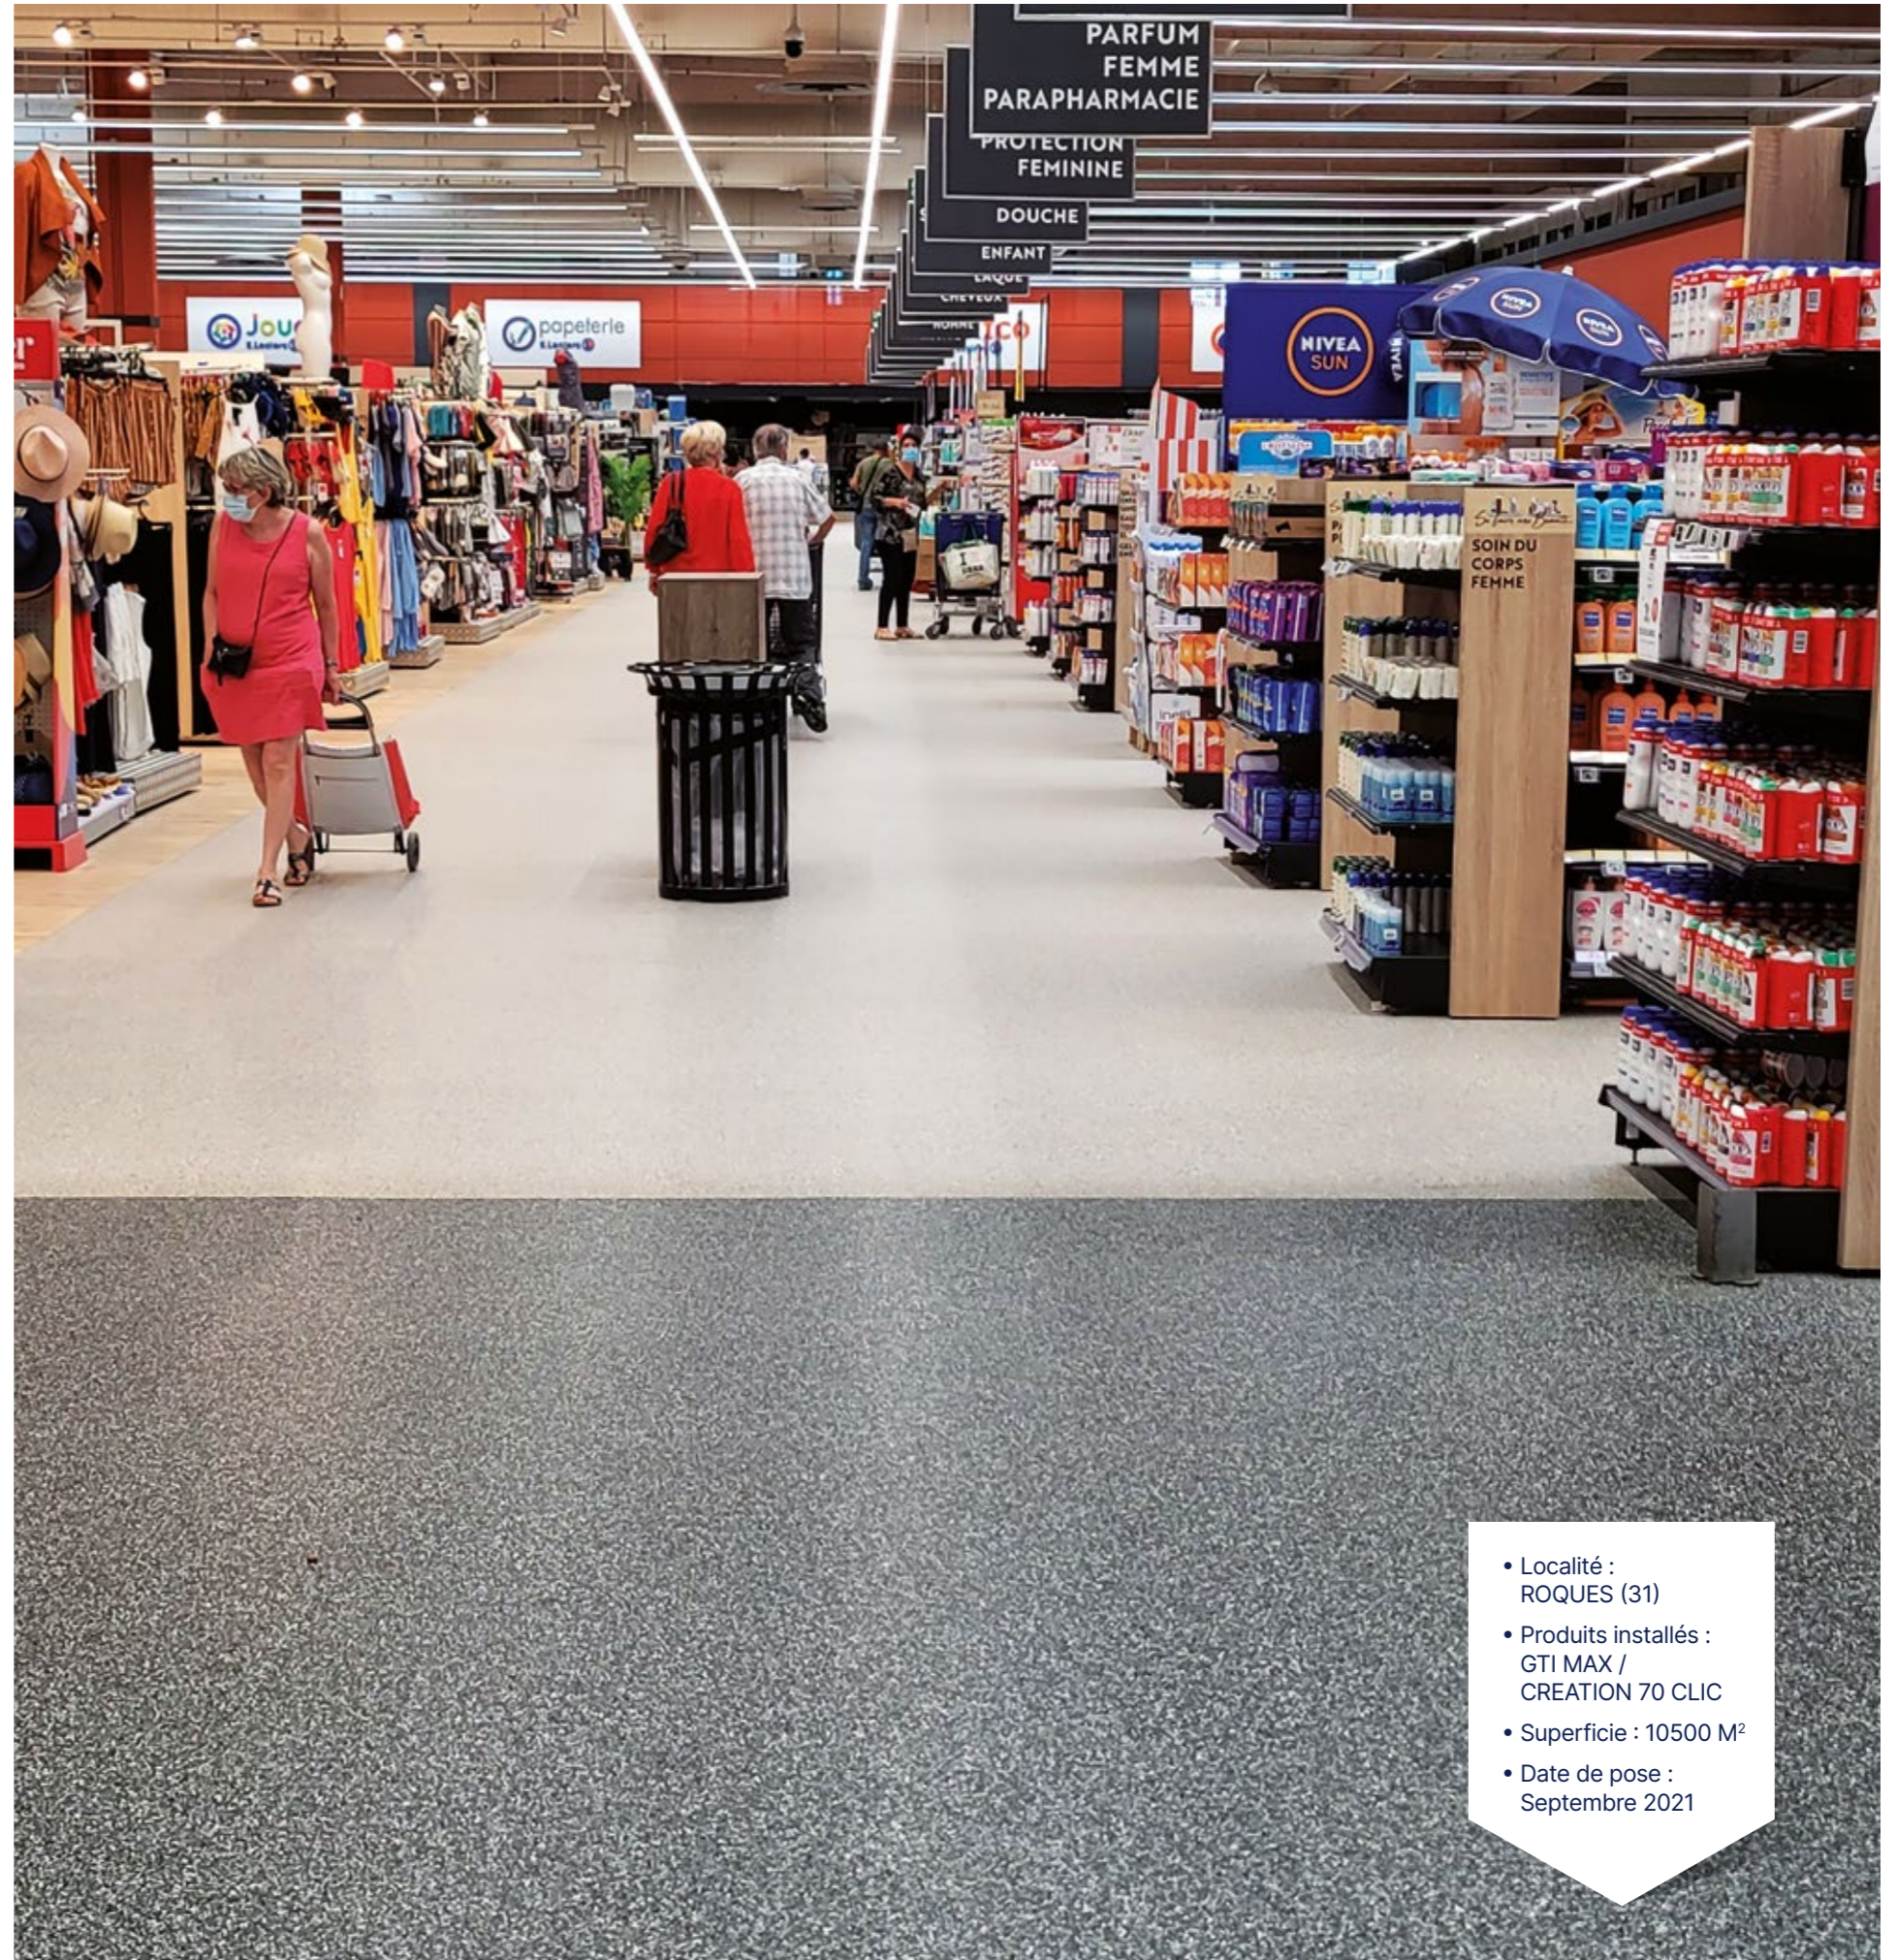

- Localité :
  ROQUES (31)
- Produits installés :
  GTI MAX /
  CREATION 70 CLIC
- Superficie : 10500 M²
- Date de pose :
  Septembre 2021