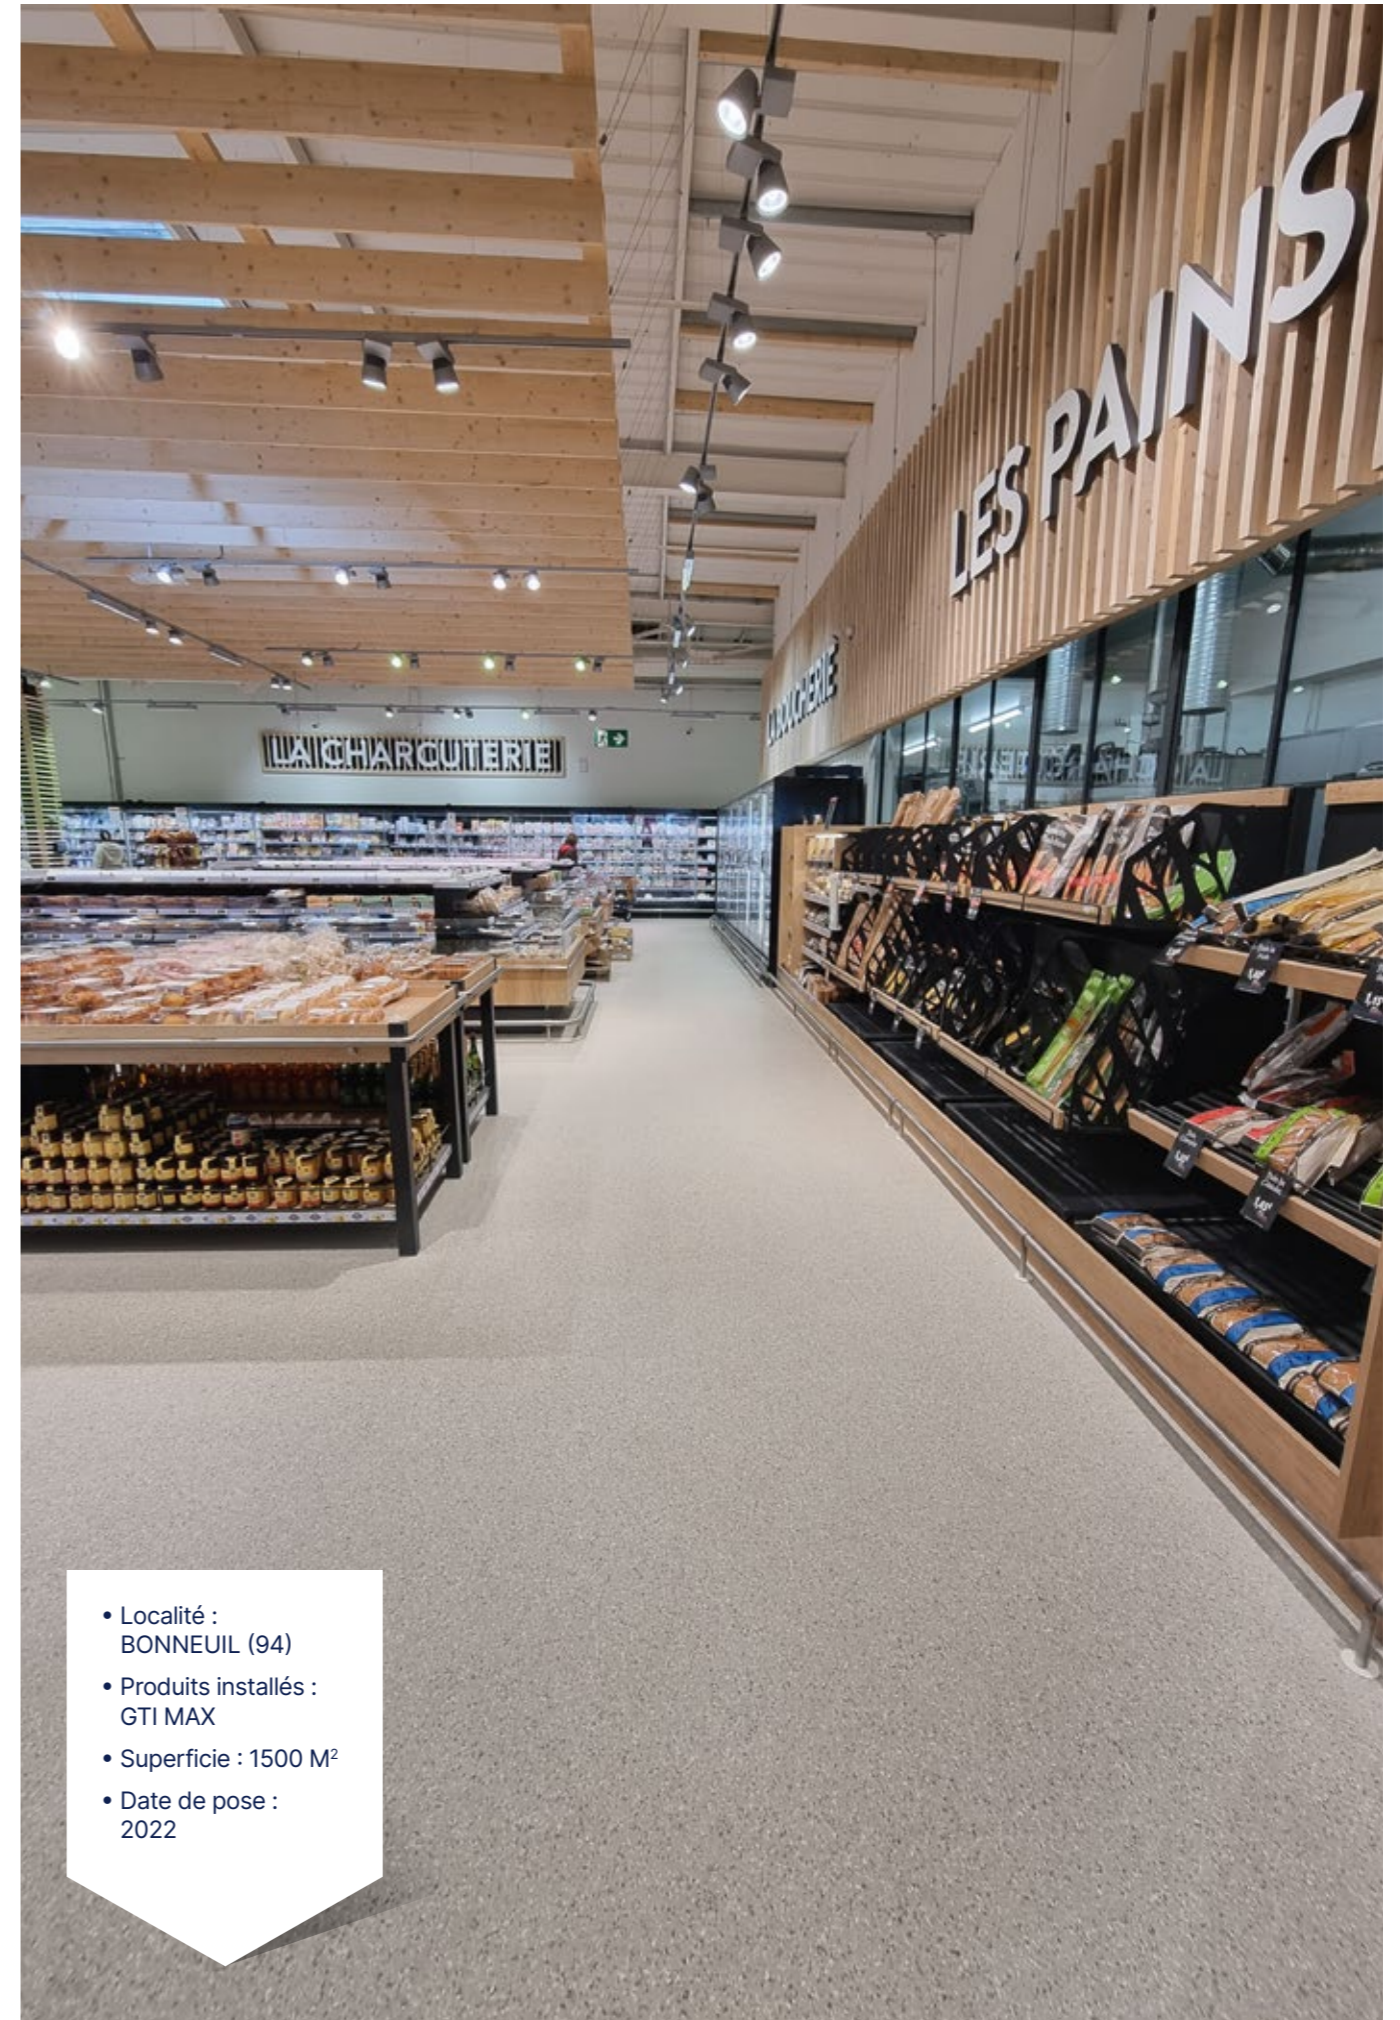

- Localité :
  BONNEUIL (94)
- Produits installés :
  GTI MAX
- Superficie : 1500 M²
- Date de pose :
  2022