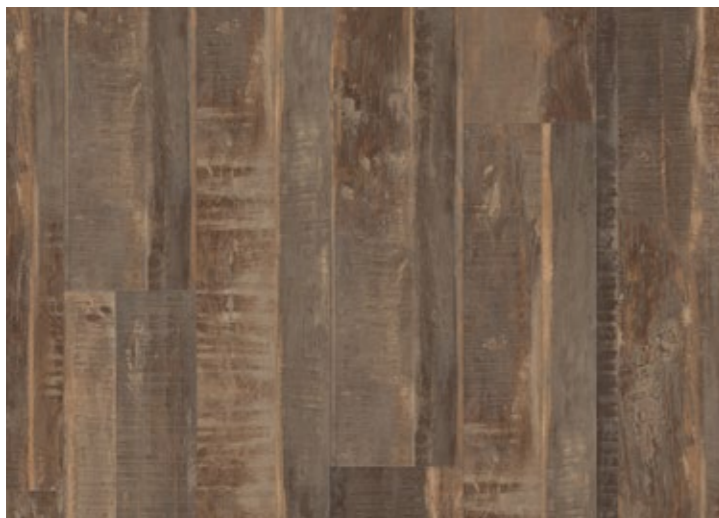

Leclerc Libourne

GTI MAX
0264 - Ponente

CREATION 70 CLIC
1064 - Prado Green

CREATION 70 CLIC
0800 - Toasted Wood Roadster

- Localité :
LIBOURNE (33)
- Produits installés :
GTI MAX /
CREATION 70 CLIC
- Superficie : 8000 M²
- Date de pose :
2020