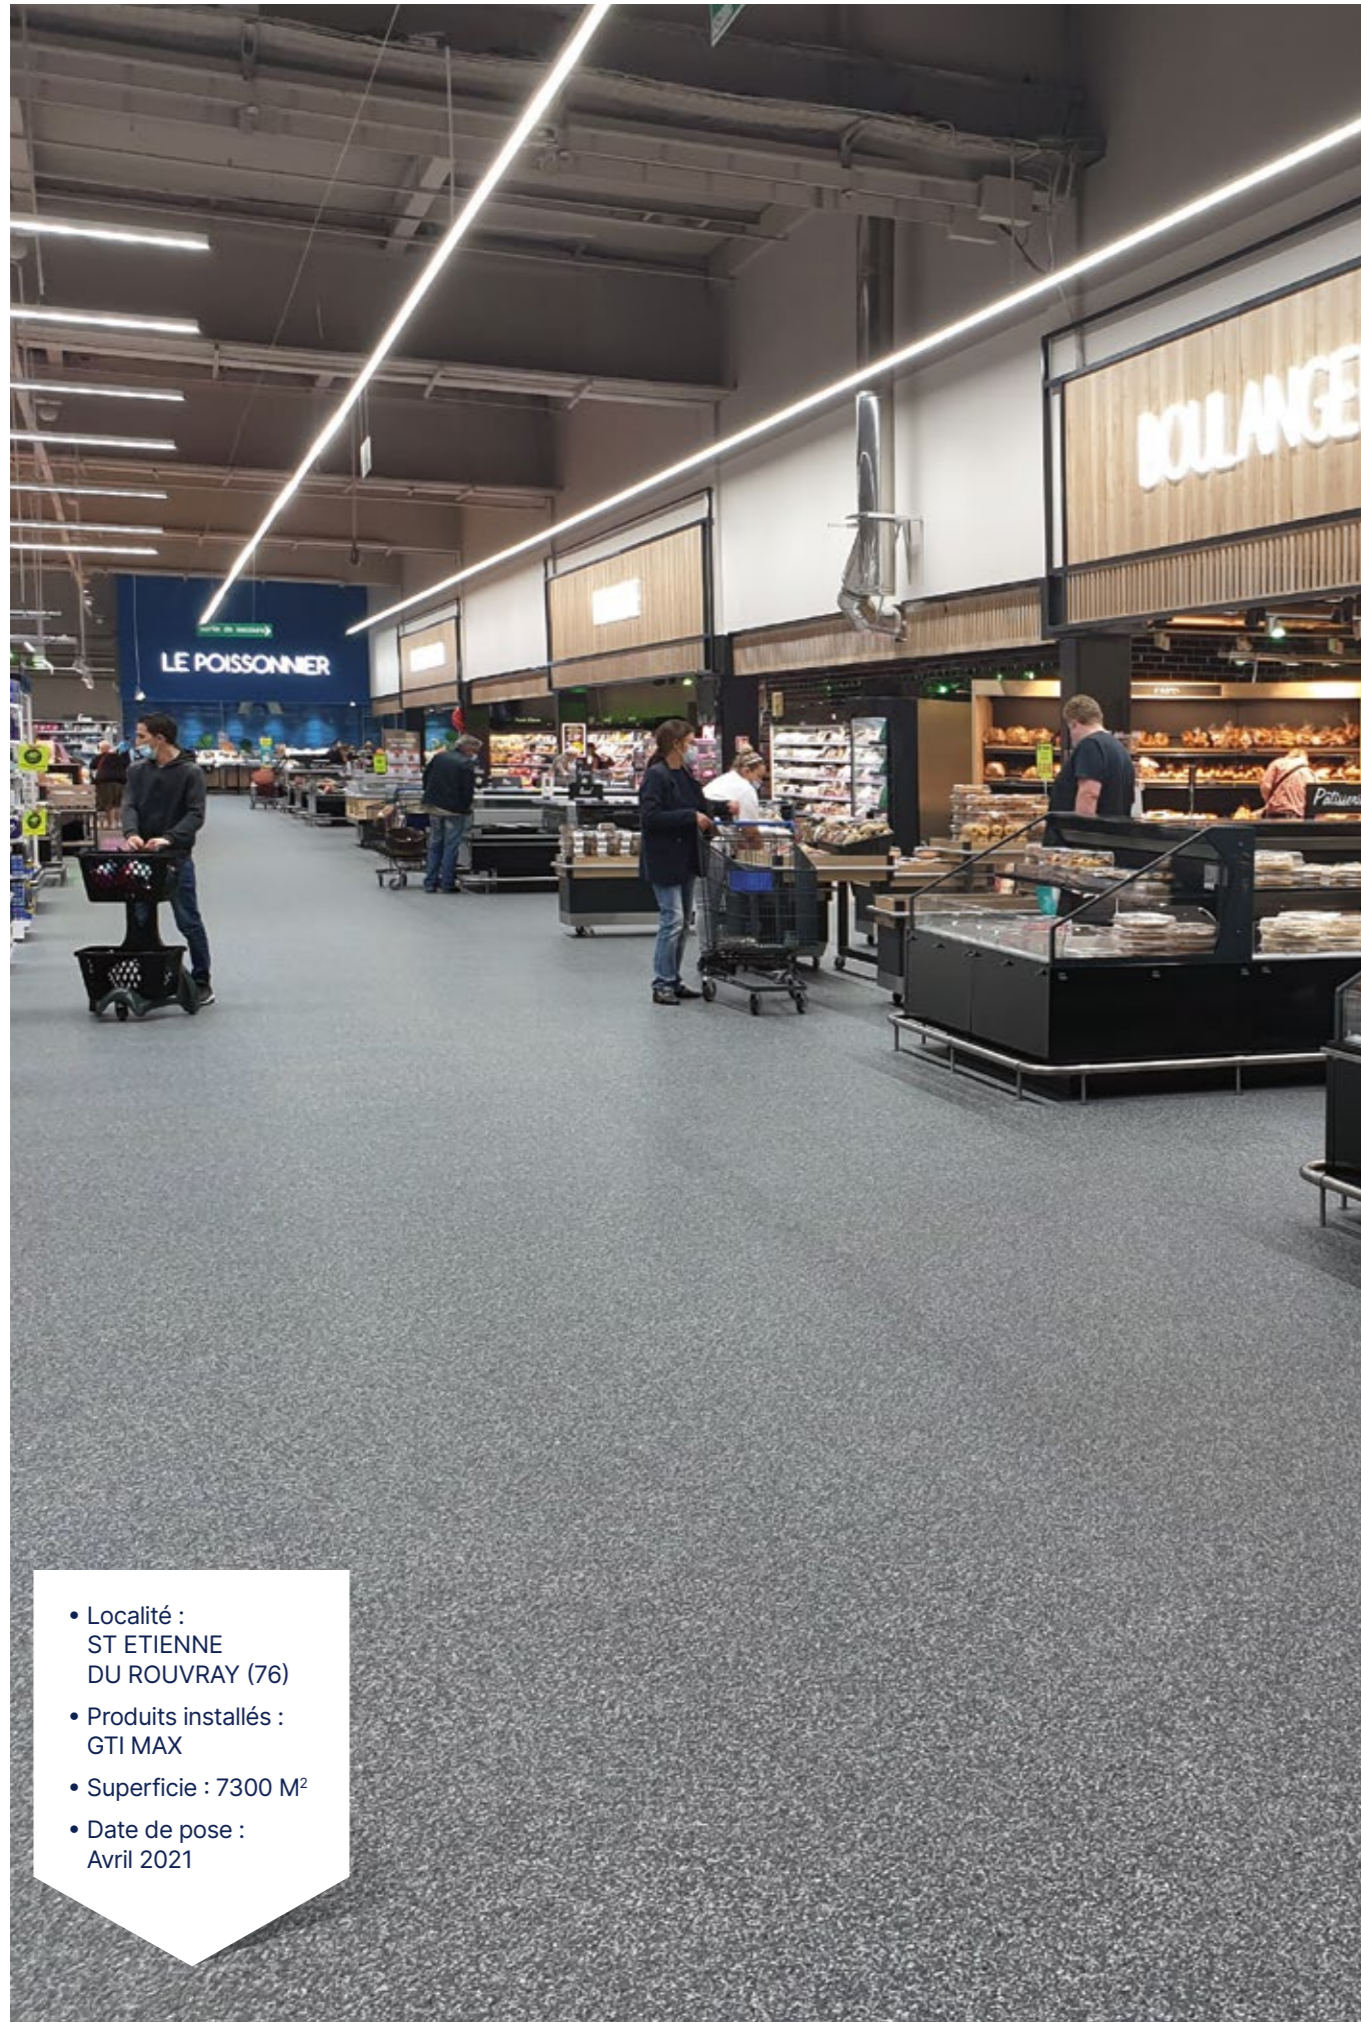

Leclerc St Etienne du Rouvray

- Localité :
  ST ETIENNE
  DU ROUVRAY (76)
- Produits installés :
  GTI MAX
- Superficie : 7300 M²
- Date de pose :
  Avril 2021