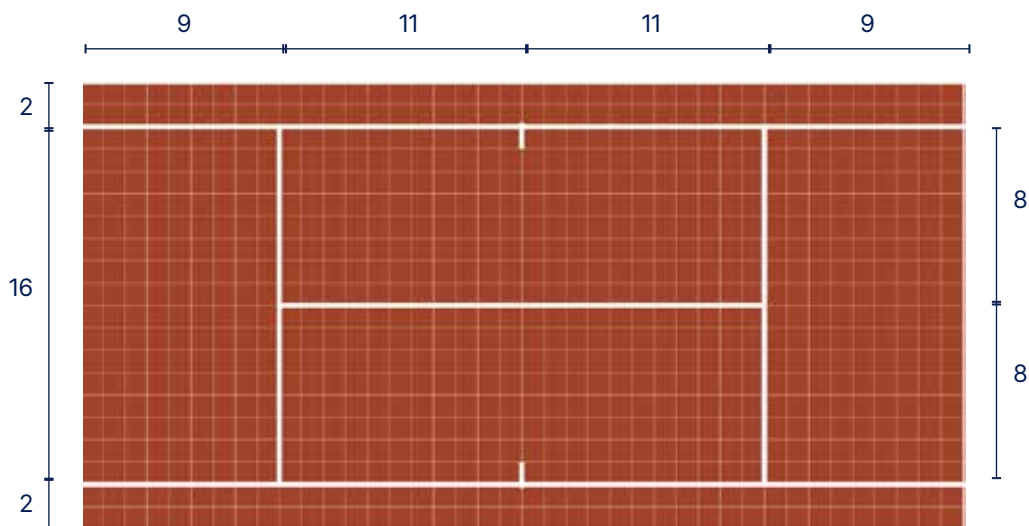

Offre Spéciale
2024 / 2025

Terrain d'Urban Tennis

POWERGAME+
TM

Surface Extérieure Multisports

Recommandé par 

Gerflor[®]

Dimensions totales : 12 × 6 m
Aire de jeu : 20 × 12 m

— nombre de dalles

- ▶ **Revêtement** : Dalles Powergame+
Les tracés de jeu sont inclus dans le kit.
- ▶ **Dimensions** : 6 m x 12 m
- ▶ **Finitions** : Profilés de finition polypropylène
- ▶ **Conditionnement** :
 - Box sur 2 palettes bois
 - Poids : 400kg
 - Dimensions : 140 × 100 × 145 cm

TARIF
2024 / 2025
Prix unitaire par terrain

1 Terrain

6990 € HT
Franco

Délai : 6 semaines après réception de commande

▶ **Choisissez vos couleurs**

Steel Blue

Bright Blue

Black