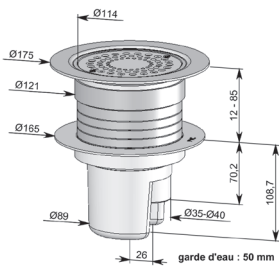

[507] ACCESSOIRES POUR SYSTÈME TARADOUCHE

CORDON D'ANGLE CA 12 - Référence H 204

SIPHONS

SIPHON GRILLE INOX
H 090

SIPHON SITAR
H112

SIPHON SITAR V
H113

TARAFOAM

997C 6792 - Version confort du système Taradouce ; uniquement pour les poses avec le BRAZILIA SD et Taralay Sécurité

SEUIL DE DOUCHE - Référence 0469

Système Taradouce

Mise en œuvre : Voir Pose SYSTEME TARADOUCHE