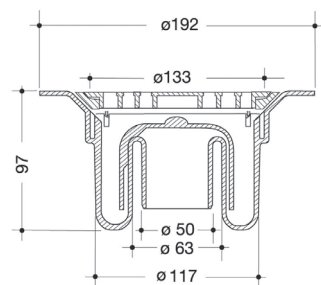

[507] ACCESSOIRES POUR SYSTÈME TARADOUCHE

CORDON D'ANGLE CA 12 - Référence H 204

SIPHONS

SIPHON GRILLE INOX
H 090

SIPHON SITAR
H112

SIPHON SITAR V
H113

TARAFOAM

997C 6792 - Version confort du système Taradouce ; uniquement pour les poses avec le BRAZILIA SD et Taralay Sécurité

SEUIL DE DOUCHE - Référence 0469

Système Taradouce

Mise en œuvre : Voir Pose SYSTEME TARADOUCHE