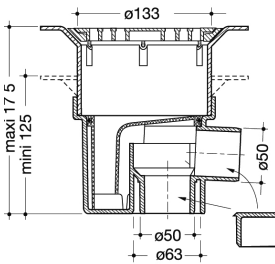

CORDON D'ANGLE CA 12

Référence : H 204

SYSTÈME TARADOUCHE

SIPHONS

SIPHON GRILLE INOX
H 090

SIPHON SITAR
H112

SIPHON SITAR V
H113

TARAFOAM

997C 6792 - Version confort du SYSTÈME TARADOUCHE ;
uniquement pour les poses avec le BRAZILIA SD et
TARALAY SÉCURITÉ.

SEUIL DE DOUCHE - Référence 0469

SYSTÈME TARADOUCHE

Mise en œuvre : Voir POSE SYSTÈME TARADOUCHE.