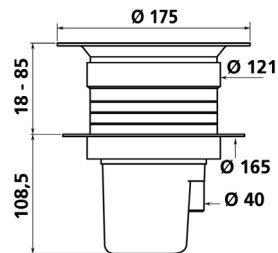

CORDON D'ANGLE CA 12

Référence : H 204

SYSTÈME TARADOUCHE

SIPHONS

SIPHON GRILLE INOX
H 090

SIPHON SITAR
H112

SIPHON SITAR V
H113

TARAFOAM

997C 6792 - Version confort du SYSTÈME TARADOUCHE ;
uniquement pour les poses avec le BRAZILIA SD et
TARALAY SÉCURITÉ.

SEUIL DE DOUCHE - Référence 0469

SYSTÈME TARADOUCHE

Mise en œuvre : Voir POSE SYSTÈME TARADOUCHE.