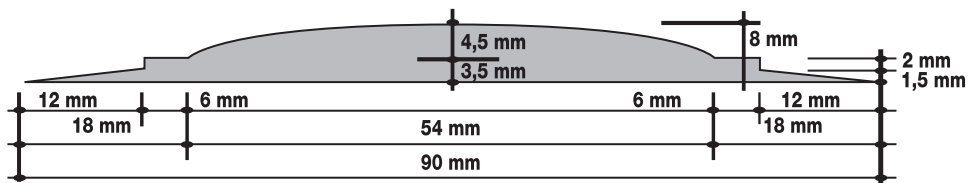

[507] ACCESSOIRES POUR SYSTÈME TARADOUCHE

CORDON D'ANGLE CA 12 - Référence H 204

SIPHONS

SIPHON GRILLE INOX
H 090

SIPHON SITAR
H112

SIPHON SITAR V
H113

TARAFOAM

997C 6792 - Version confort du système Taradouce ; uniquement pour les poses avec le BRAZILIA SD et Taralay Sécurité

SEUIL DE DOUCHE - Référence 0469

Système Taradouce

Mise en œuvre : Voir Pose SYSTEME TARADOUCHE