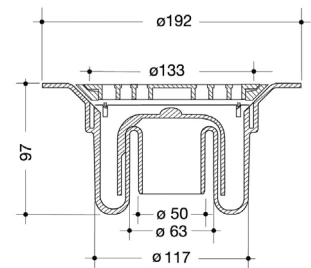

CORDON D'ANGLE CA 12

Référence : H 204

SYSTÈME TARADOUCHE

SIPHONS

SIPHON GRILLE INOX
H 090

SIPHON SITAR
H112

SIPHON SITAR V
H113

TARAFOAM

997C 6792 - Version confort du SYSTÈME TARADOUCHE ;
uniquement pour les poses avec le BRAZILIA SD et
TARALAY SÉCURITÉ.

SEUIL DE DOUCHE - Référence 0469

SYSTÈME TARADOUCHE

Mise en œuvre : Voir POSE SYSTÈME TARADOUCHE.