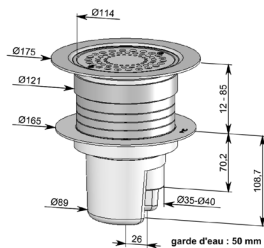

CORDON D'ANGLE CA 12

Référence : H 204

SYSTÈME TARADOUCHE

SIPHONS

SIPHON GRILLE INOX
H 090

SIPHON SITAR
H112

SIPHON SITAR V
H113

TARAFOAM

997C 6792 - Version confort du SYSTÈME TARADOUCHE ;
uniquement pour les poses avec le BRAZILIA SD et
TARALAY SÉCURITÉ.

SEUIL DE DOUCHE - Référence 0469

SYSTÈME TARADOUCHE

Mise en œuvre : Voir POSE SYSTÈME TARADOUCHE.