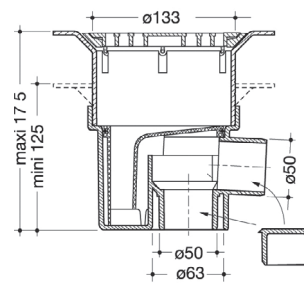

[507] ACCESSOIRES POUR SYSTÈME TARADOUCHE

CORDON D'ANGLE CA 12 - Référence H 204

SIPHONS

SIPHON GRILLE INOX
H 090

SIPHON SITAR
H112

SIPHON SITAR V
H113

TARAFOAM

997C 6792 - Version confort du système Taradouce ; uniquement pour les poses avec le BRAZILIA SD et Taralay Sécurité

SEUIL DE DOUCHE - Référence 0469

Système Taradouce

Mise en œuvre : Voir Pose SYSTEME TARADOUCHE