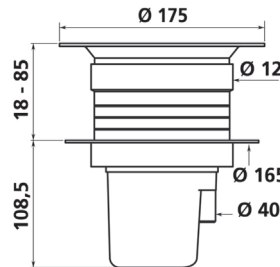

[507] ACCESSOIRES POUR SYSTÈME TARADOUCHE

CORDON D'ANGLE CA 12 - Référence H 204

SIPHONS

SIPHON GRILLE INOX
H 090

SIPHON SITAR
H112

SIPHON SITAR V
H113

TARAFOAM

997C 6792 - Version confort du système Taradouce ; uniquement pour les poses avec le BRAZILIA SD et Taralay Sécurité

SEUIL DE DOUCHE - Référence 0469

Système Taradouce

Mise en œuvre : Voir Pose SYSTEME TARADOUCHE